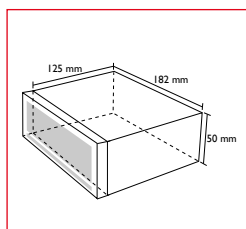

Tiefe: 125mm