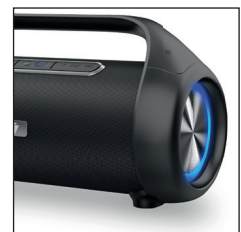

Equipped with RGB LED party lighting. Adjustable and switchable ON/OFF

Passive radiators for extra bass