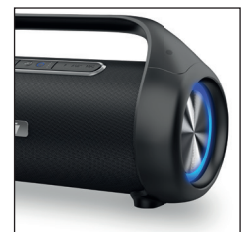

Equipped with RGB LED party lighting. Adjustable and switchable ON/OFF

Passive radiators for extra bass