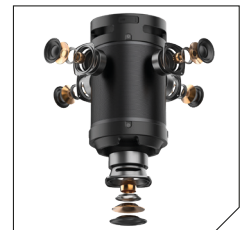

## HPG 543BTL

- Wireless Bluetooth® technology (Up to 10m range - Bluetooth v4.2)
- Supports A2DP & AVRCP profile
- Plays USB (up to 32GB)
- TWS: Pair two HPG543BTL's for wider and louder sound
- 210W Max. total speaker power
- Built-in rechargeable battery 4400mAh - plays up to 4 hours
- Control buttons for: Play, pause, prev./vol -, next/vol+, mode, link
- Built-in 3.5mm audio input socket (for optional wired connection, cable incl.)
- Built-in 1/4"(6,3mm) Jack input for wired microphone (not included, HPG-MIC1 sold separately)
- Multi colored LED lighting
- Bump rubbers included
- Compatible with Bluetooth® smartphones, tablets, pc's and notebooks
- Charged via USB-C (cable included)
- Size: 215(W) x 215(D) x 387(H) mm

- Technologie sans fil Bluetooth® (Jusqu'à 10 m de portée - Bluetooth v4.2)
- Prend en charge les profils A2DP et AVRCP
- Lecture USB (jusqu'à 32 Go)
- TWS : connexion possible avec deux HPG543BTL pour obtenir un son plus large et plus fort
- Puissance totale 210W
- Batterie rechargeable intégrée 4400mAh - joue jusqu'à 4 heures
- Boutons de contrôle pour : Play, pause, prev./vol -, next/vol+, mode, lien
- Prise d'entrée audio intégrée de 3,5 mm (pour une connexion câblée optionnelle, câble inclus)
- Entrée Jack 1/4"(6,3mm) intégrée pour microphone filaire (non inclus, HPG-MIC1 vendu séparément)
- Eclairage LED multicolore
- Protection du haut-parleur en caoutchouc
- Compatible avec les smartphones Bluetooth®, tablettes, ordinateurs et carnets de notes
- Rechargement par USB-C (câble inclus)
- Taille : 215(L) x 215(P) x 387(H) mm

Equipped with RGB LED party lighting. Adjustable and switchable ON/OFF

Exploded view  
Omnidirectional sound  
Subwoofer on the bottom

incl.: two bump rubbers.  
To avoid possible damage  
(easy to remove and  
reinstall)