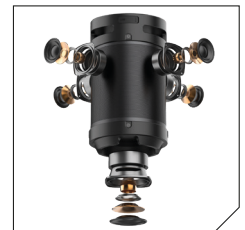

## HPG 543BTL

- Drahtlose Bluetooth®-Technologie (Bis zu 10m Reichweite - Bluetooth v4.2)
- Unterstützt das A2DP- und AVRCP-Profil
- Wiedergabe über USB (bis zu 32 GB)
- TWS: Paar zwei HPG543BTL für breiteren und lauterem Klang
- 210W Max. Gesamt-Lautsprecherleistung
- Eingebaute wiederaufladbare Batterie 4400mAh - spielt bis zu 4 Stunden
- Steuertasten für: Abspielen, Pause, Voransicht, vol -, next/vol+, Modus, Link
- Eingebaute 3,5-mm-Audio-Eingangsbuchse (für optionalen kabelgebundenen Anschluss, inkl. Kabel)
- Eingebauter 6,3 mm (1/4") Klinkeneingang für kabelgebundenes Mikrofon (nicht enthalten, HPG-MIC1 separat erhältlich)
- Mehrfarbige LED-Beleuchtung
- Stoßgummis eingeschlossen
- Kompatibel mit Bluetooth®-Smartphones, Tablets, PCs und Notizbücher
- Aufladen über USB-C (Kabel im Lieferumfang enthalten)
- Größe: 215(B) x 215(T) x 387(H) mm

- Draadloze Bluetooth® technologie (Tot 10m bereik - Bluetooth v4.2)
- Ondersteunt A2DP & AVRCP profiel
- Speelt USB (tot 32GB)
- TWS: Koppel twee HPG543BTL's voor een breder en luider geluid.
- 210W Max. totaal luidsprekervolume
- Ingebouwde oplaadbare batterij 4400mAh - speelt tot 4 uur lang
- Bedieningsknoppen voor: Spelen, pauzeren, prev./vol -, next/vol+, mode, link
- Ingebouwde 3,5 mm audio-ingang (voor optionele bekabelde aansluiting, kabel incl.)
- Ingebouwde 1/4" (6,3 mm) Jack ingang voor bedrade microfoon (niet inbegrepen, HPG-MIC1 apart verkrijgbaar)
- Meerkleurige LED-verlichting
- Stoot rubbers inbegrepen
- Compatibel met Bluetooth®-smartphones, tablets, pc's en notebooks
- Opgeladen via USB-C (kabel inbegrepen)
- Grootte: 215(B) x 215(D) x 387(H) mm

Equipped with RGB LED party lighting. Adjustable and switchable ON/OFF

Exploded view  
Omnidirectional sound  
Subwoofer on the bottom

incl.: two bump rubbers.  
To avoid possible damage  
(easy to remove and  
reinstall)